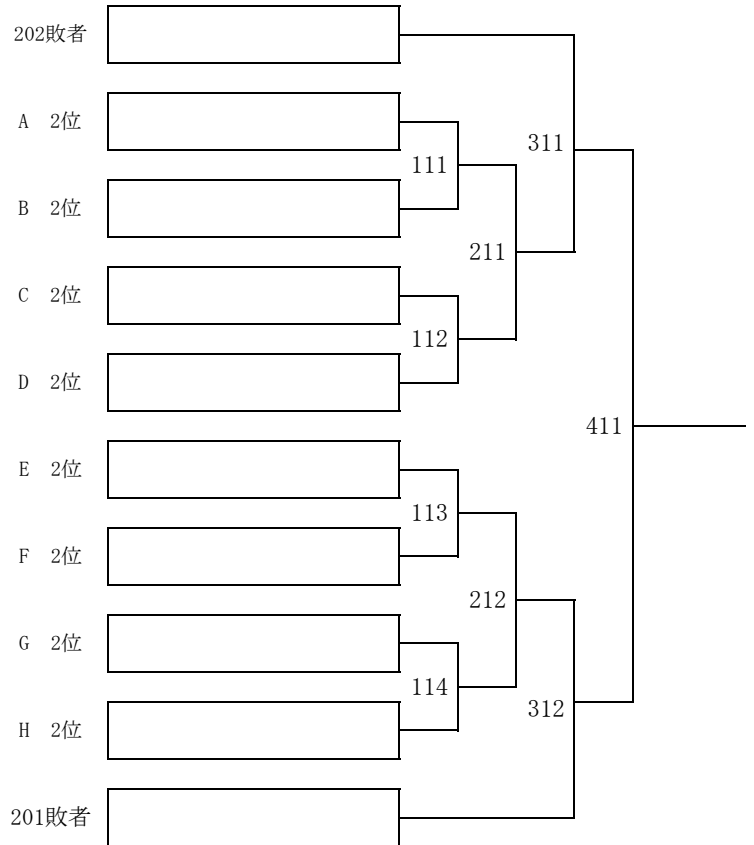

男子学校対抗

第1～4位決定リーグ戦

I	学校名	勝	敗	勝	敗	勝	敗	順位
I	****	-	-	-	-	-	-	
II	-	****	-	-	-	-	-	
III	-	-	****	-	-	-	-	
IV	-	-	-	-	****	-	-	

(第5・6位決定戦)

(第1位決定戦)

希望が丘高校 (福岡)	—	()
-------------	---	-----

(第7位決定戦)

<<最終順位>>

- | | |
|-------------|-------------|
| 1位 _____ 高校 | 5位 _____ 高校 |
| 2位 _____ 高校 | 6位 _____ 高校 |
| 3位 _____ 高校 | 7位 _____ 高校 |
| 4位 _____ 高校 | 8位 _____ 高校 |
| | 9位 _____ 高校 |